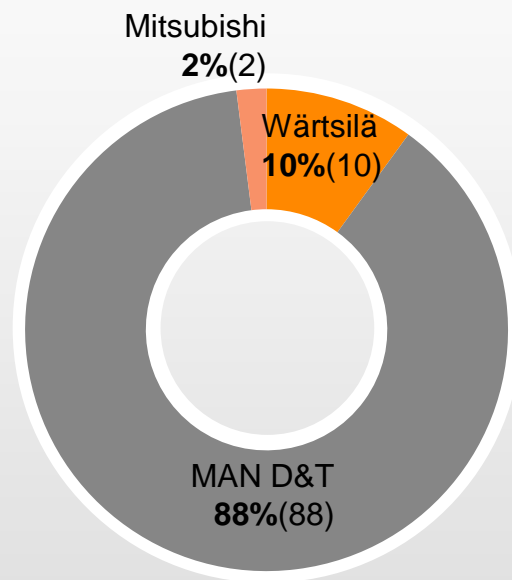

Ship Power marknaden

Marknadsandelar för Wärtsiläs marinmotorer Q4/2013

Medelvarviga huvudmotorer

Marknaden totalt de senaste 12 mån:
4.137 MW (4.438)

Lågvarviga huvudmotorer

Marknaden totalt de senaste 12 mån:
22.935 MW (20.540)

Hjälpmotorer

Marknaden totalt de senaste 12 mån:
5.966 MW (5.024)

Wärtsiläs marknadsandelar kalkyleras på basen av 12 månaders rullande siffror, siffrorna inom parentes är från slutet av föregående kvartal. Kalkylen baserar sig på företagets egna dataportal.