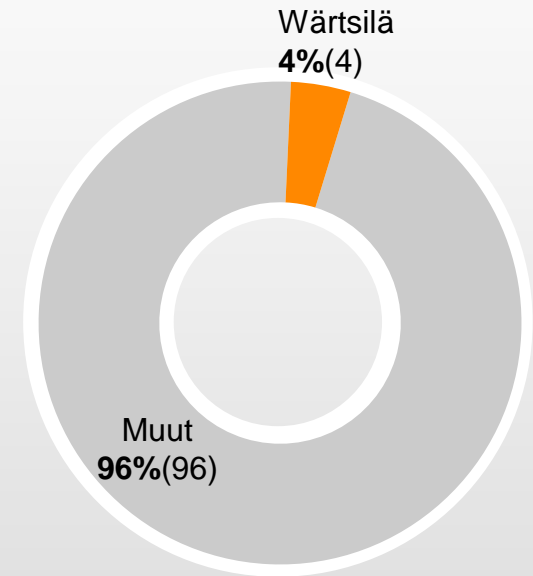

Apumoottorit

Kokonaismarkkinat viimeiset 12 kk:
3.800 MW (3.728)

Wärtsilän markkinaosuus lasketaan 12 viimeiseltä kuukaudelta, suluissa edellisen neljänneksen päättävät luvut. Laskelma perustuu Wärtsilän omaan tietokantaan.