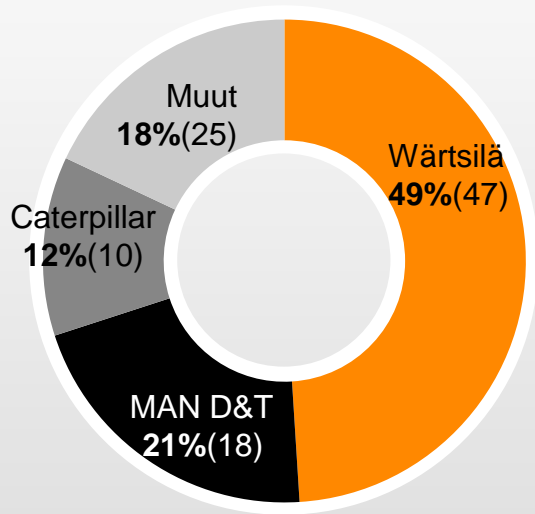

Wärtsilän merimoottoreiden markkinaosuudet Q3/2013

Keskinopeat päämoottorit

Kokonaismarkkinat viimeiset 12 kk:
4.438 MW (4.850)