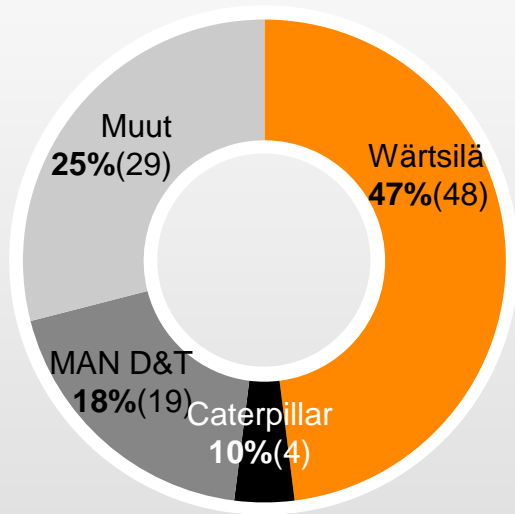

Wärtsilän merimoottoreiden markkinaosuudet Q2/2013

Keskinopeat päämoottorit

Kokonaismarkkinat viimeiset 12 kk:
4.850 MW (4.691)