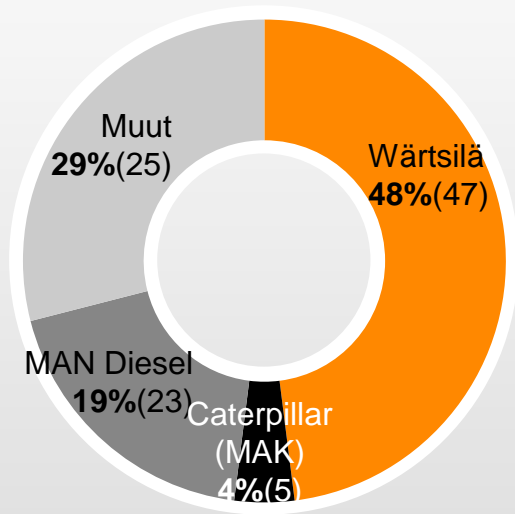

Wärtsilän merimoottoreiden markkinaosuudet Q1/2013

Keskinopeat päämoottorit

Kokonaismarkkinat viimeiset 12 kk:
4.691 MW (4.356)