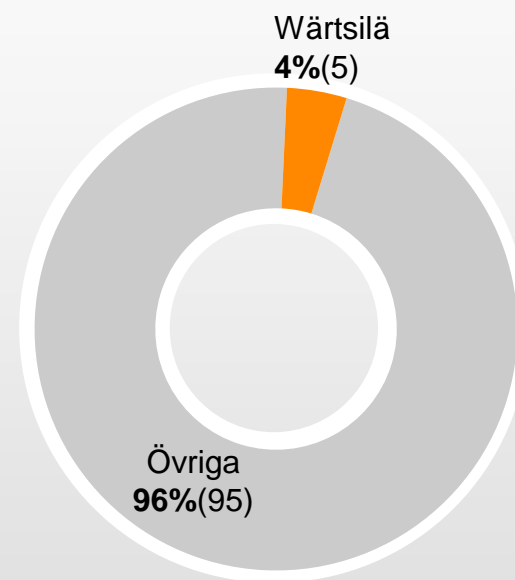

Ship Power marknaden

Marknadsandelar för Wärtsiläs marinmotorer Q4/2013

Medelvarviga huvudmotorer

Marknaden totalt de senaste 12 mån:
4.137 MW (4.438)

Lågvarviga huvudmotorer

Marknaden totalt de senaste 12 mån:
22.935 MW (20.540)

Hjälpmotorer

Marknaden totalt de senaste 12 mån:
5.966 MW (5.024)

Wärtsiläs marknadsandelar kalkyleras på basen av 12 månaders rullande siffror, siffrorna inom parentes är från slutet av föregående kvartal. Kalkylen baserar sig på företagets egna dataportal.