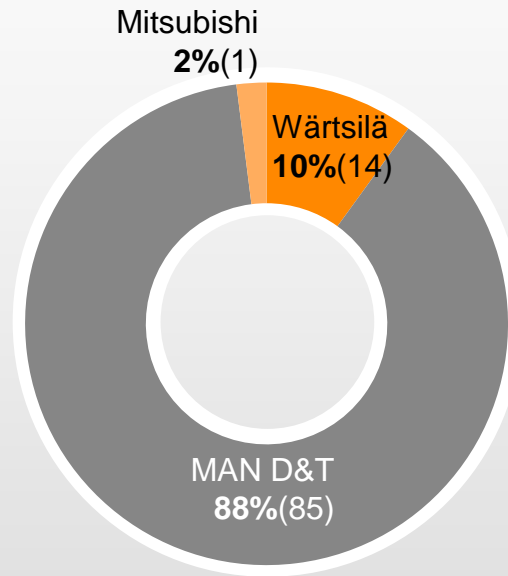

Hidaskäyntiset päämoottorit

Kokonaismarkkinat viimeiset 12 kk:
20.540 MW (13.214)