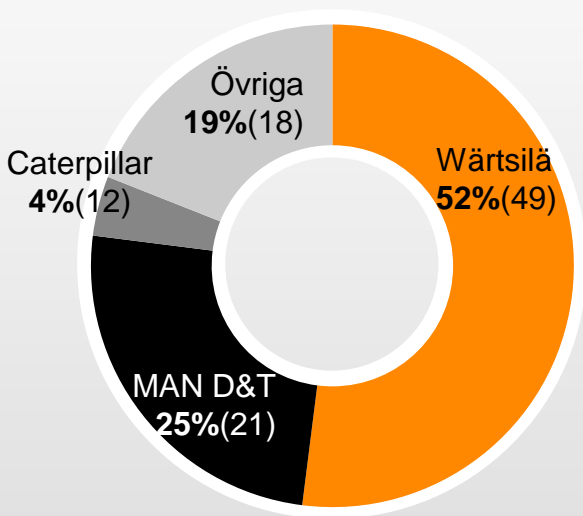

Ship Power marknaden

Marknadsandelar för Wärtsiläs marinmotorer Q4/2013

Medelvarviga huvudmotorer

Marknaden totalt de senaste 12 mån:
4.137 MW (4.438)

Lågvarviga huvudmotorer

Marknaden totalt de senaste 12 mån:
22.935 MW (20.540)

Hjälpmotorer

Marknaden totalt de senaste 12 mån:
5.966 MW (5.024)

Wärtsiläs marknadsandelar kalkyleras på basen av 12 månaders rullande siffror, siffrorna inom parentes är från slutet av föregående kvartal. Kalkylen baserar sig på företagets egna dataportal.