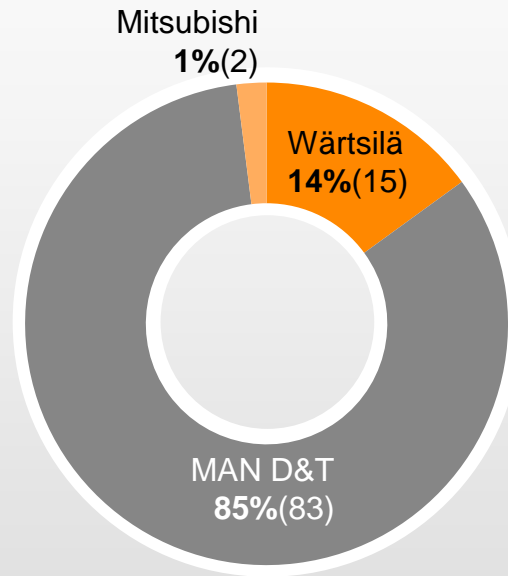

Hidaskäyntiset päämoottorit

Kokonaismarkkinat viimeiset 12 kk:
13.214 MW (9.569)