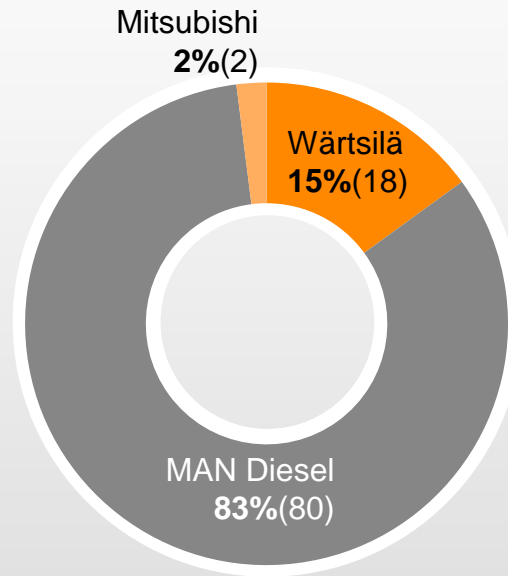

Hidaskäyntiset päämoottorit

Kokonaismarkkinat viimeiset 12 kk:
9.569 MW (11.107)