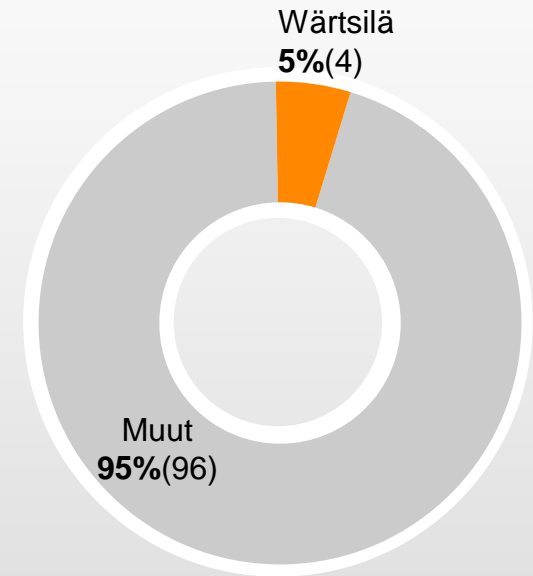

Apumoottorit

Kokonaismarkkinat viimeiset 12 kk:
5.024 MW (3.800)

Wärtsilän markkinaosuus lasketaan 12 viimeiseltä kuukaudelta, suluissa edellisen neljänneksen päättävät luvut. Laskelma perustuu Wärtsilän omaan tietokantaan.