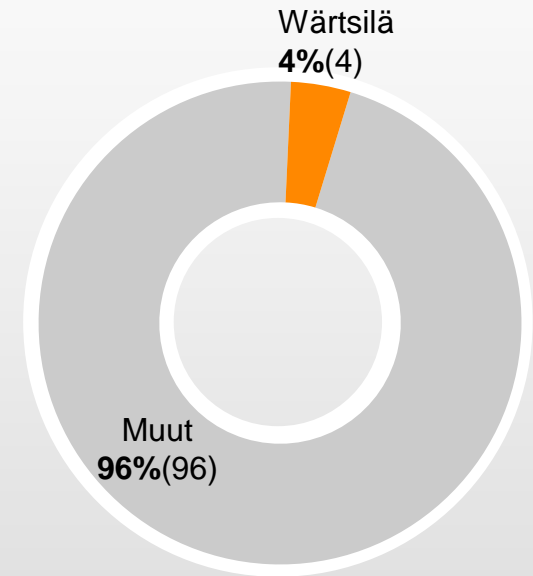

Apumoottorit

Kokonaismarkkinat viimeiset 12 kk:
3.728 MW (3.585)

Wärtsilän markkinaosuus lasketaan 12 kuukautta rullaavasti, suluissa edellisen neljänneksen päättävät luvut.
Wärtsilän oma laskelma perustuu Marine Market Databaseen.